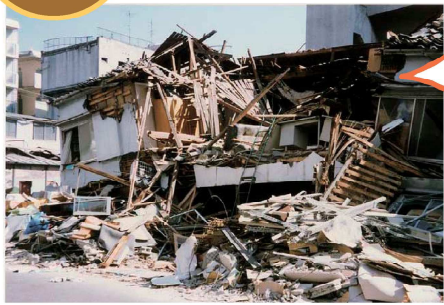

地震

阪神・淡路大震災 新長田駅付近

出典：財団法人消防科学総合センター

地震が発生すると

- ❖ 南海トラフ地震が発生すると、伊勢市では震度7の強い揺れが発生すると想定されています。
- ❖ 震度7の揺れは、立っていることができず、はわないと動くことができません。

- ❖ 揺れで冷蔵庫やタンスなどが倒れることや、お家が壊れて下敷きになることがあります。
- ❖ 津波や土砂災害などの災害が同時に起こります。
- ❖ 水道・下水道・電気・ガス・交通が止まってしまう。
- ❖ 余震で同じ様な被害も考えられます。

その時どうする!?

- 身の安全を守りましょう。
- ダンゴムシのポーズ (P12で紹介)
- 火災が発生していないか確認しましょう。
- 保育園・幼稚園等で予め決められている避難計画を確認し、非常用の防災グッズを持って、子どもの避難先や園に子どもを迎えに行きましょう。